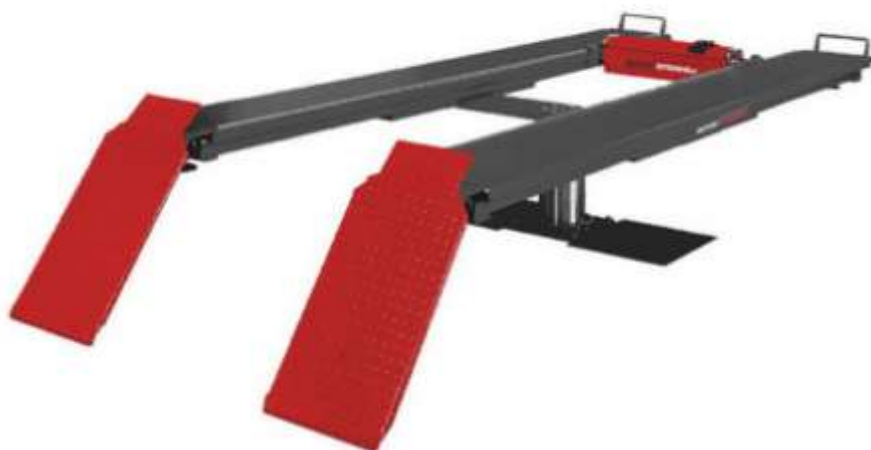

## Описание

**Полугидравлический подъемник с одним подъемным цилиндром (высокого давления) и грузоподъемностью 3 т.**

- Хромированный цилиндр.
- Платформы 4180 мм.
- Рампы с приводом 900 мм.
- Высокое давление для управления одним подъемником или централизованным управлением до 6 подъемниками.
- Доступен с устройством предотвращения вращения.
- Доступен с управляющим пневмоклапаном.