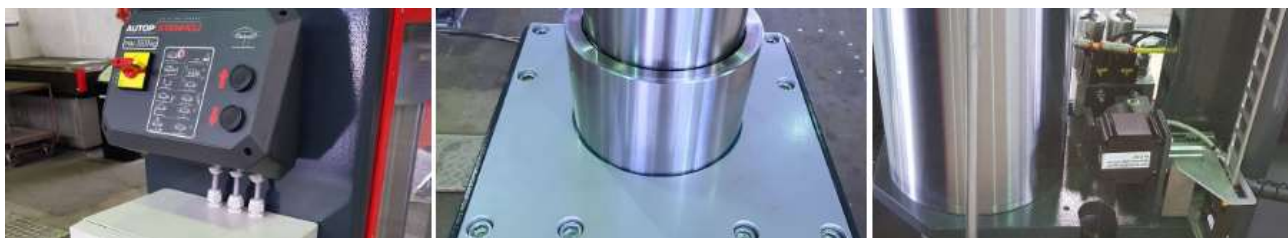

Стальная кассета

- Водонепроницаемая стальная кассета
- Очень низкая высота кассеты

Гидравлический блок

- Телескопические реверсные хромированные цилиндры.
- Гибкая система синхронизации и безопасности.
- Коррозионностойкие управляющие элементы.
- Гидравлический насос с погружным электродвигателем.
- Экологическая гидравлическая жидкость.
- Пневматически управляемый аварийный спуск.
- Программируемый кнопочный блок управления.

Конструкция

- Двойные телескопические подхваты.
- Внутренняя система блокировки лап.
- Рекордно низкая минимальная высота **95 мм** - идеально подходит для спортивных автомобилей.

Стандартные цвета

- Опорные плиты: красный RAL 3020.
- Стойки: серый RAL 7016.

*По запросу клиента, цвет лап и стоек может быть изменен

Оборудование омологировано и рекомендовано ведущими производителями

Характеристики

Грузоподъемность, кг	3500
Высота подъема, мм	1905
Время подъема/спуска, сек	30
Рабочая высота, мм	2000-2040
Напряжение питания, В	220, 380
Мощность двигателя, кВт	2 x 3.0
Расстояние между стойками, мм	2350
Длина коротких рычагов, мм	658-1313
Длина длинных рычагов, мм	658-1313
Тип подъемника	Легковой
Диаметр цилиндра, мм	213