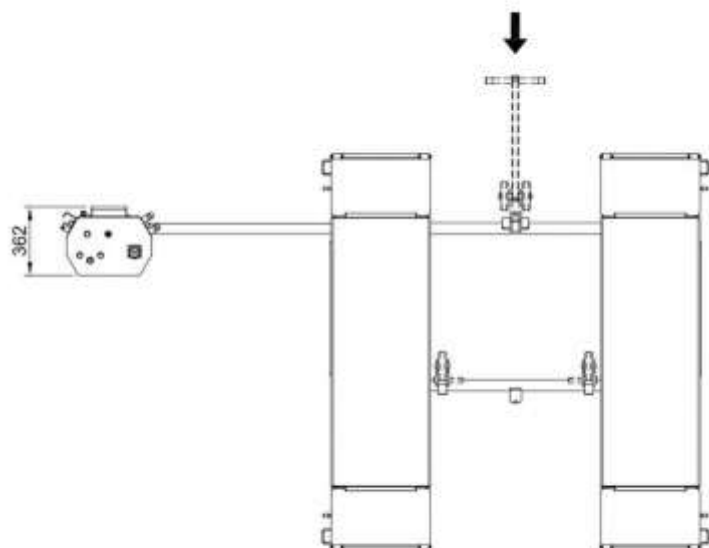

Размеры ножничного подъемника Autop Stenhoj MagiX 35 LSMG II

Характеристики

Грузоподъемность, кг	3500
Высота подъема, мм	855
Время подъема/спуска, сек	20
Рабочая высота, мм	960
Напряжение питания, В	220, 380
Мощность двигателя, кВт	2.2
Расстояние между платформами, мм	1000
Длина платформы, мм	1400-1974
Ширина платформы, мм	480
Тип подъемника	Легковой
Страна производитель	Германия