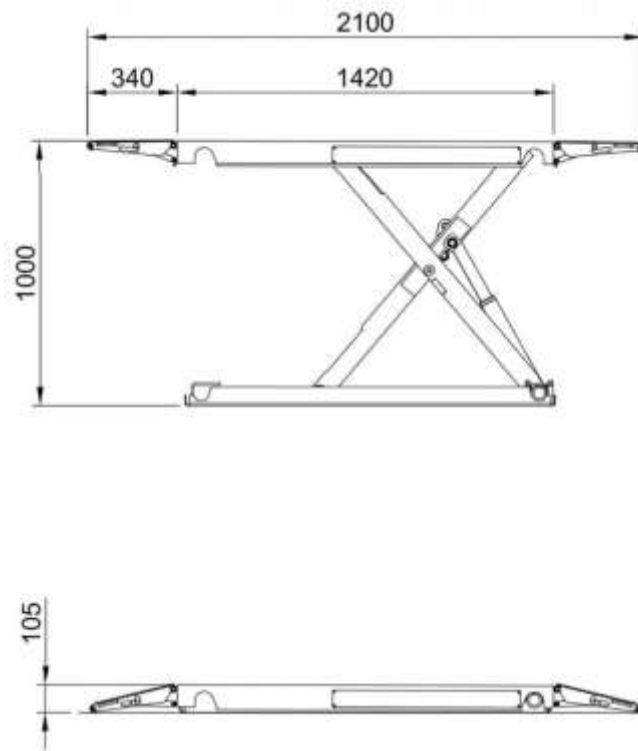

Размеры ножничного подъемника Autop Stenhoj MagiX 35 LSMG II

Характеристики

Грузоподъемность, кг	3500
Высота подъема, мм	855
Время подъема/спуска, сек	20
Рабочая высота, мм	960
Напряжение питания, В	220, 380
Мощность двигателя, кВт	2.2
Расстояние между платформами, мм	1000
Длина платформы, мм	1400-1974
Ширина платформы, мм	480
Тип подъемника	Легковой
Страна производитель	Германия