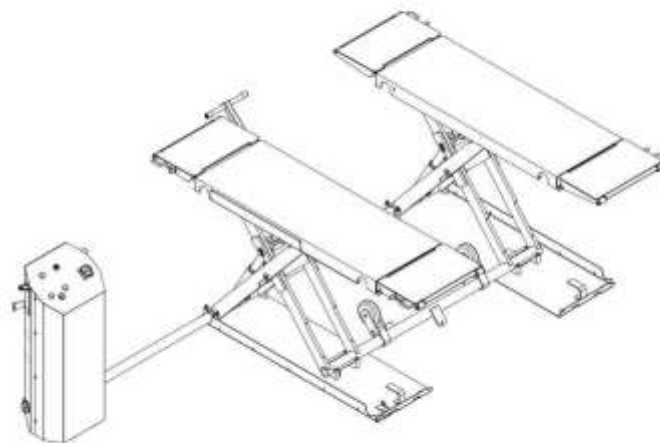

Два цилиндра под каждой платформой

Комплект для перемещения подъемника

Рама, пандусы и платформы оцинкованы

- Гидравлическая система с двумя цилиндрами под каждой платформой;
- Механическая синхронизация через специальные поперечины;
- Повышенная устойчивость благодаря роликовым направляющим под платформами;
- Прочная конструкция ножниц;
- Клапаны аварийного опускания можно открыть вручную;
- Дистанционный блок управления;
- Комплект для перемещения подъемника и набор резиновых накладок в стандартной комплектации.

Размеры ножничного подъемника Autop Stenhoj MagiX 35 LSMG II

Характеристики

Грузоподъемность, кг	3500
Высота подъема, мм	855
Время подъема/спуска, сек	20
Рабочая высота, мм	960
Напряжение питания, В	220, 380
Мощность двигателя, кВт	2.2
Расстояние между платформами, мм	1000
Длина платформы, мм	1400-1974
Ширина платформы, мм	480
Тип подъемника	Легковой
Страна производитель	Германия