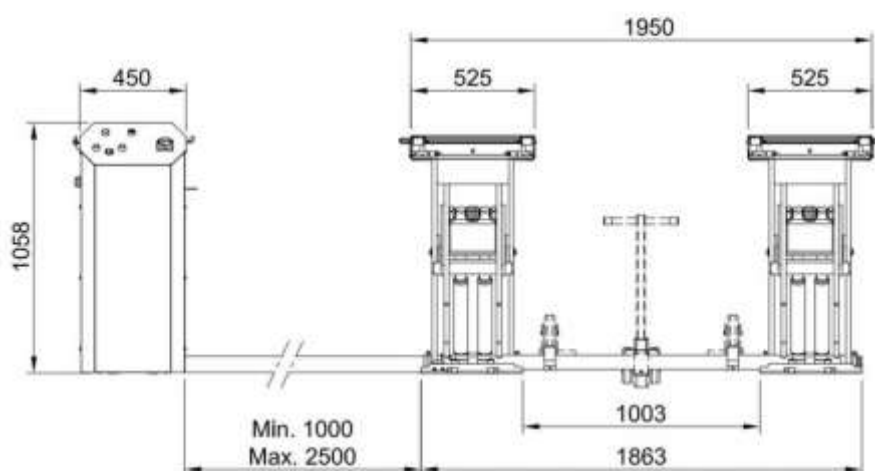

Размеры ножничного подъемника Autop Stenhoj MagiX 35 LSMG II

Характеристики

Грузоподъемность, кг	3500
Высота подъема, мм	855
Время подъема/спуска, сек	20
Рабочая высота, мм	960
Напряжение питания, В	220, 380
Мощность двигателя, кВт	2.2
Расстояние между платформами, мм	1000
Длина платформы, мм	1400-1974
Ширина платформы, мм	480
Тип подъемника	Легковой
Страна производитель	Германия