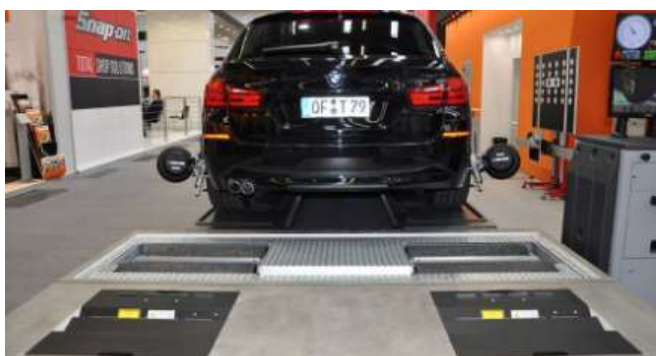

Линия инструментального контроля AutoPStenhoj является модульной, что позволяет комбинировать её с другими устройствами диагностики автомобиля. Производитель рекомендует использовать вариант с подключением к ПК. Это обусловлено тем, что программное обеспечение для ПК дает больше возможностей на вывод необходимой информации на один или несколько мониторов.

Технические характеристики

Макс. нагрузка на ось	4000 кг
Тестовая нагрузка (при торможении 50%)	2600 кг
Макс. тормозная сила	6 кН
Скорость тестирования	5.0 км/ч
Диаметр ролика	205 мм
Ширина трека	800-2200 мм
Мощность двигателя	2 x 4.0 кВт

Архангельск (8182)63-90-72
Астана (7172)727-132
Астрахань (8512)99-46-04
Барнаул (3852)73-04-60
Белгород (4722)40-23-64
Брянск (4832)59-03-52
Владивосток (423)249-28-31
Волгоград (844)278-03-48
Вологда (8172)26-41-59
Воронеж (473)204-51-73
Екатеринбург (343)384-55-89
Иваново (4932)77-34-06

Ижевск (3412)26-03-58
Иркутск (395)279-98-46
Казань (843)206-01-48
Калининград (4012)72-03-81
Калуга (4842)92-23-67
Кемерово (3842)65-04-62
Киров (8332)68-02-04
Краснодар (861)203-40-90
Красноярск (391)204-63-61
Курск (4712)77-13-04
Липецк (4742)52-20-81
Киргизия (996)312-96-26-47

Магнитогорск (3519)55-03-13
Москва (495)268-04-70
Мурманск (8152)59-64-93
Набережные Челны (8552)20-53-41
Нижний Новгород (831)429-08-12
Новокузнецк (3843)20-46-81
Новосибирск (383)227-86-73
Омск (3812)21-46-40
Краснодар (861)203-40-90
Орел (4862)44-53-42
Оренбург (3532)37-68-04
Пенза (8412)22-31-16
Казахстан (772)734-952-31

Пермь (342)205-81-47
Ростов-на-Дону (863)308-18-15
Рязань (4912)46-61-64
Самара (846)206-03-16
Санкт-Петербург (812)309-46-40
Саратов (845)249-38-78
Севастополь (8692)22-31-93
Симферополь (3652)67-13-56
Смоленск (4812)29-41-54
Сочи (862)225-72-31
Ставрополь (8652)20-65-13

Сургут (3462)77-98-35
Тверь (4822)63-31-35
Томск (3822)98-41-53
Тула (4872)74-02-29
Тюмень (3452)66-21-18
Ульяновск (8422)24-23-59
Уфа (347)229-48-12
Хабаровск (4212)92-98-04
Челябинск (351)202-03-61
Череповец (8202)49-02-64
Ярославль (4852)69-52-93